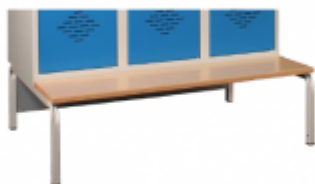

Piètement banc L400 pour vestiaires et casiers métalliques monoblocs

Piètement banc en tubes 30x30 mm acier peint.
H350 x P800mm
Cintrage Tube Carré Coude Américain.
Plaque Arrière en tôle galvanisée 10/10 assurant la rigidité de l'ensemble et le positionnement du meuble.
Assise bois "multiplex"
Pieds Embout Vérins réglables 15mm