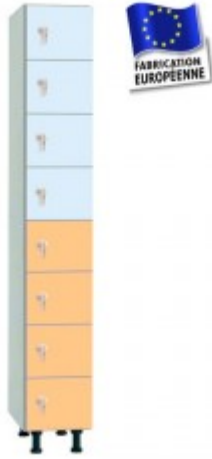

## Casiers mélaminé HYDROFUGE L400 1 colonne 8 portes

Réf : CMMM10808-0400

**A partir de 489,00 € HT**

**DEPART SOUS 3 A 4 SEMAINES**

Dimensions du bloc : H1800 (+ PIEDS 150 mm = 1950 mm) x L408 x P500 mm.

Casiers en mélaminé hydrofuge construction monobloc 1 colonne = 8 cases (soudée à l'usine)  
Corps épaisseur 16 mm / Portes épaisseur 19mm  
Dimensions d'un casier : H225 mm

Couleur du corps : blanc.

Fermetures : serrure à clé ( 2 clés fournies par porte) 1 clé passe offerte par commande.