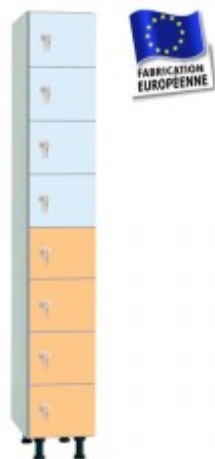

## Casiers mélaminé HYDROFUGE L300 1 colonne 8 portes

Réf : CMMM10808-0300

**A partir de 464,00 € HT**

**DEPART SOUS 3 A 4 SEMAINES**

Dimensions du bloc : H1800 (+ PIEDS 150 mm = 1950 mm) x L308 x P500 mm.

Casiers en mélaminé hydrofuge construction monobloc 1 colonne = 8 cases (soudée à l'usine)  
Corps épaisseur 16 mm / Portes épaisseur 19mm  
Dimensions d'un casier : H225 mm

Couleur du corps : blanc.

Fermetures : serrure à clé ( 2 clés fournies par porte) 1 clé passe offerte par commande.

Équipements :  
- 4 pieds soudés réglables  
- Plaque numérique incluse  
- Aérations sur le dos.

Ce vestiaire est très résistant mais n'est pas recommandé pour les environnements humides.  
Finition en PVC.