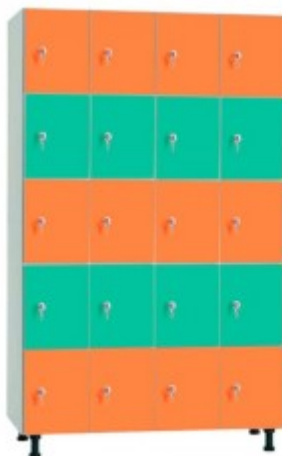

Casiers mélaminé HYDROFUGE L1200 4 colonnes 20 portes

Réf : CMMM40520-0300

A partir de 1321,00 € HT

DEPART SOUS 3 A 4 SEMAINES

Dimensions du bloc : H1800 (+ PIEDS 150 mm = 1950 mm) x L1184 (4x300) x P500 mm.

Casiers en mélaminé hydrofuge construction monobloc 4 colonnes = 20 cases (soudée à l'usine)
Corps épaisseur 16 mm / Portes épaisseur 19mm

Dimensions d'un casier : H360 mm

Couleur du corps : blanc.

Fermetures : serrure à clé (2 clés fournies par porte) 1 clé passe offerte par commande.