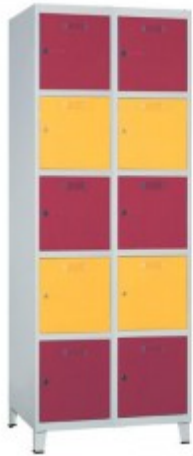

Equip-vestiaire.fr

Achetez votre vestiaire en 2 clics !

Casier métallique kit monté L600 2 colonnes 10 portes

Réf : CAAM20510-0300

A partir de 398,00 € HT

DEPART SOUS 10 A 15 JOURS

Casiers en métal assemblés à l'usine, par rivets (aucun montage à prévoir) avec 2 colonnes 5 cases.

Corps du vestiaire gris et portes bleues.

Partie arrière et tablette en acier galvanisé. Peinture en époxy (très résistant).

Dimensions du bloc (en mm) : H1800 x L630 x P510 mm.

Dimension d'un casier : H351 mm

Fermeture : serrure à clé (2 clés fournies par porte) ou cadenas.

Équipement : 1 porte-étiquette sur chaque porte

Ce multicases en acier est très économique et convient pour 10 personnes.

(Photo non contractuelle, pieds en option)